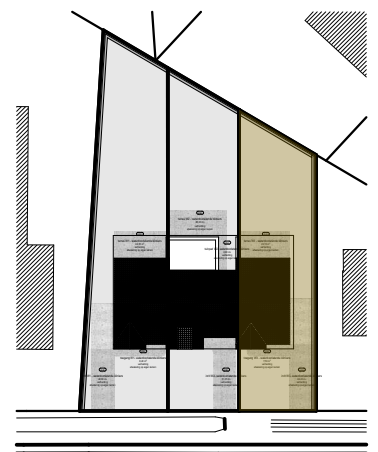

WONING 03
gelijkvloers

4 slaapkamers
 oppervlakte: 78,50 m²
 totale oppervlakte: 208,30 m²

CONTOUR
 ARCHITECTEN

AURUM
 PROJECTONTWIKKELING

WONING 03
verdieping 01

4 slaapkamers
 oppervlakte: 78,50 m²
 totale oppervlakte: 208,30 m²

CONTOUR
 ARCHITECTEN

AURUM
 PROJECTONTWIKKELING

WONING 03
verdieping 02

4 slaapkamers
oppervlakte: 51,30 m²
totale oppervlakte: 208,30 m²

CONTOUR
ARCHITECTEN

AURUM
PROJECTONTWIKKELING