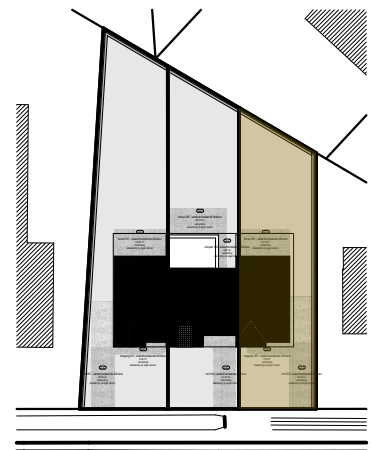

WONING 03
gelijkvloers

4 slaapkamers
 oppervlakte: 78,50 m²
 totale oppervlakte: 208,30 m²

CONTOUR
 ARCHITECTEN

AURUM
 PROJECTONTWIKKELING

WONING 03
verdieping 01

4 slaapkamers
 oppervlakte: 78,50 m²
 totale oppervlakte: 208,30 m²

CONTOUR
 ARCHITECTEN

AURUM
 PROJECTONTWIKKELING

WONING 03
verdieping 02

4 slaapkamers
oppervlakte: 51,30 m²
totale oppervlakte: 208,30 m²

CONTOUR
ARCHITECTEN

AURUM
PROJECTONTWIKKELING