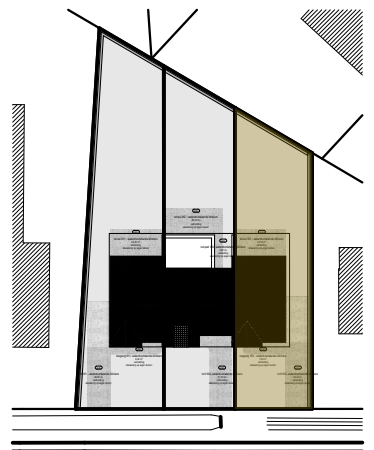

WONING 03
gelijkvloers

4 slaapkamers
 oppervlakte: 78,50 m²
 totale oppervlakte: 208,30 m²

CONTOUR
 ARCHITECTEN

AURUM
 PROJECTONTWIKKELING

WONING 03
verdieping 01

4 slaapkamers
 oppervlakte: 78,50 m²
 totale oppervlakte: 208,30 m²

CONTOUR
 ARCHITECTEN

AURUM
 PROJECTONTWIKKELING

WONING 03
verdieping 02

4 slaapkamers
oppervlakte: 51,30 m²
totale oppervlakte: 208,30 m²

CONTOUR
ARCHITECTEN

AURUM
PROJECTONTWIKKELING