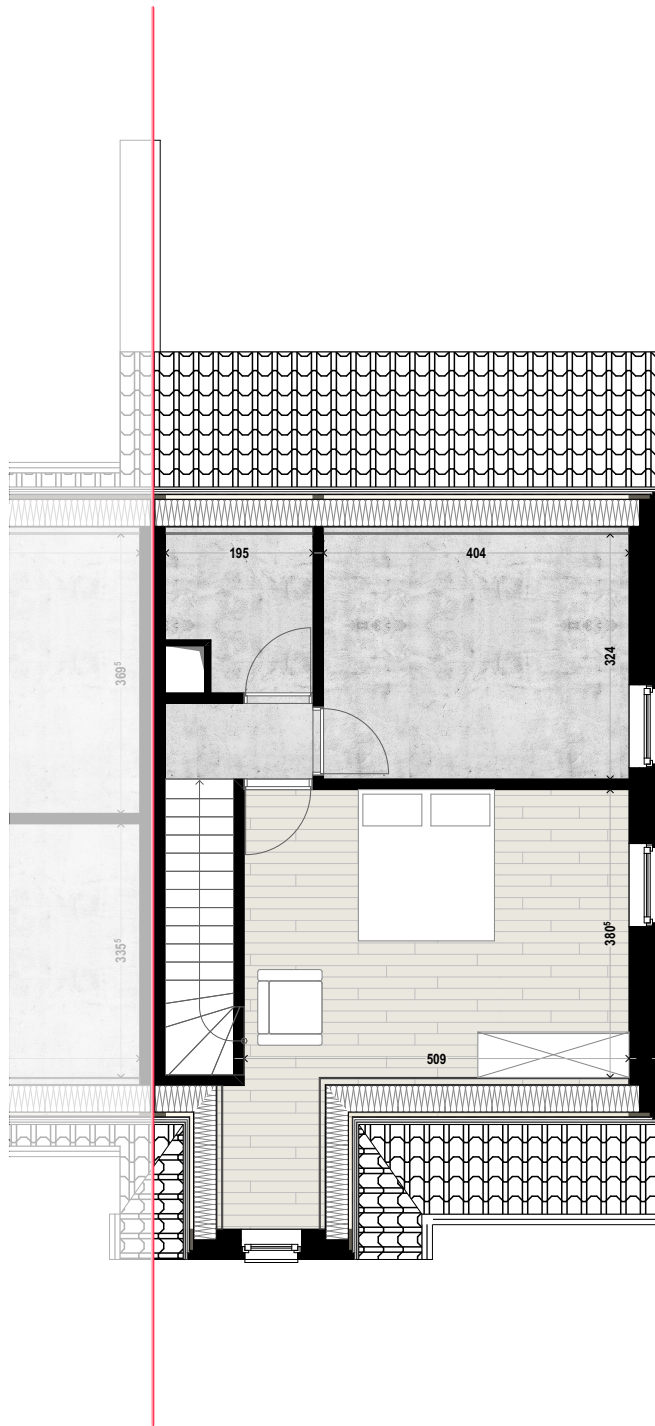

WONING 03
gelijkvloers

4 slaapkamers
 oppervlakte: 78,50 m²
 totale oppervlakte: 208,30 m²

CONTOUR
 ARCHITECTEN

AURUM
 PROJECTONTWIKKELING

WONING 03
verdieping 01

4 slaapkamers
 oppervlakte: 78,50 m²
 totale oppervlakte: 208,30 m²

CONTOUR
 ARCHITECTEN

AURUM
 PROJECTONTWIKKELING

WONING 03
verdieping 02

4 slaapkamers
oppervlakte: 51,30 m²
totale oppervlakte: 208,30 m²

CONTOUR
ARCHITECTEN

AURUM
PROJECTONTWIKKELING